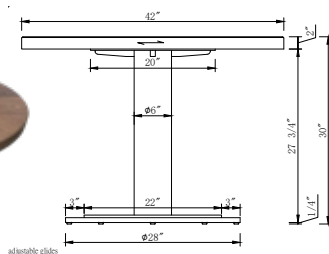

PKF108 - Lounge Booth

70"W x 24"D x 36"H

PKF110 - Steakhouse Side Booth

65"W x 28"D x 48"H

PKF115 - Sunset Oval Inlaid Dining Table

62"W x 42"D x 30"H

PKF123 - Feast 12 ft Banquette / 2 Sections

150"W x 24"D x 36"H

PKF131 - Feast 21 ft Banquette / 3 Sections

249"W x 24"D x 36"H

PKF132 - Feast 29 ft Banquette / 5 Sections

368 "W x 24"D x 36"H

PKF109 - Serpentine BowTie Steakhouse Booth Set

104"W x 37"D x 34"H