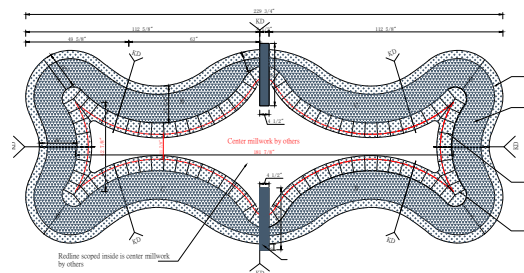

PKF108 - Lounge Booth

70"W x 24"D x 36"H

PKF110 - Steakhouse Side Booth

65"W x 28"D x 48"H

PKF115 - Sunset Oval Inlaid Dining Table

62"W x 42"D x 30"H

PKF123 - Feast 12 ft Banquette / 2 Sections

150"W x 24"D x 36"H

PKF131 - Feast 21 ft Banquette / 3 Sections

249"W x 24"D x 36"H

PKF132 - Feast 29 ft Banquette / 5 Sections

368 "W x 24"D x 36"H

PKF109 - Serpentine BowTie Steakhouse Booth Set

104"W x 37"D x 34"H