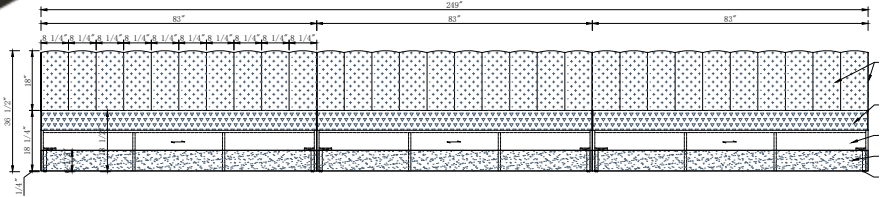

PKF108 - Lounge Booth

70"W x 24"D x 36"H

PKF110 - Steakhouse Side Booth

65"W x 28"D x 48"H

PKF115 - Sunset Oval Inlaid Dining Table

62"W x 42"D x 30"H

PKF123 - Feast 12 ft Banquette / 2 Sections

150"W x 24"D x 36"H

PKF131 - Feast 21 ft Banquette / 3 Sections

249"W x 24"D x 36"H

PKF132 - Feast 29 ft Banquette / 5 Sections

368 "W x 24"D x 36"H

PKF109 - Serpentine BowTie Steakhouse Booth Set

104"W x 37"D x 34"H