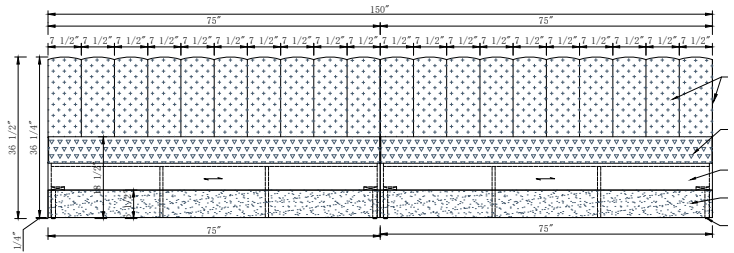

PKF108 - Lounge Booth

70"W x 24"D x 36"H

PKF110 - Steakhouse Side Booth

65"W x 28"D x 48"H

PKF115 - Sunset Oval Inlaid Dining Table

62"W x 42"D x 30"H

PKF123 - Feast 12 ft Banquette / 2 Sections

150"W x 24"D x 36"H

PKF131 - Feast 21 ft Banquette / 3 Sections

249"W x 24"D x 36"H

PKF132 - Feast 29 ft Banquette / 5 Sections

368 "W x 24"D x 36"H

PKF109 - Serpentine BowTie Steakhouse Booth Set

104"W x 37"D x 34"H