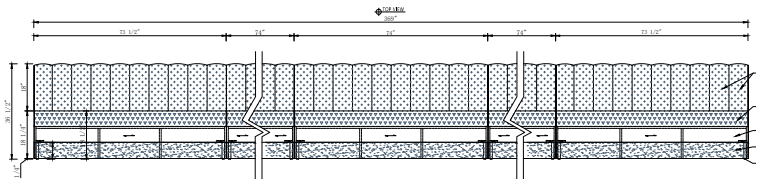

PKF108 - Lounge Booth

70"W x 24"D x 36"H

PKF110 - Steakhouse Side Booth

65"W x 28"D x 48"H

PKF115 - Sunset Oval Inlaid Dining Table

62"W x 42"D x 30"H

PKF123 - Feast 12 ft Banquette / 2 Sections

150"W x 24"D x 36"H

PKF131 - Feast 21 ft Banquette / 3 Sections

249"W x 24"D x 36"H

PKF132 - Feast 29 ft Banquette / 5 Sections

368 "W x 24"D x 36"H

PKF109 - Serpentine BowTie Steakhouse Booth Set

104"W x 37"D x 34"H